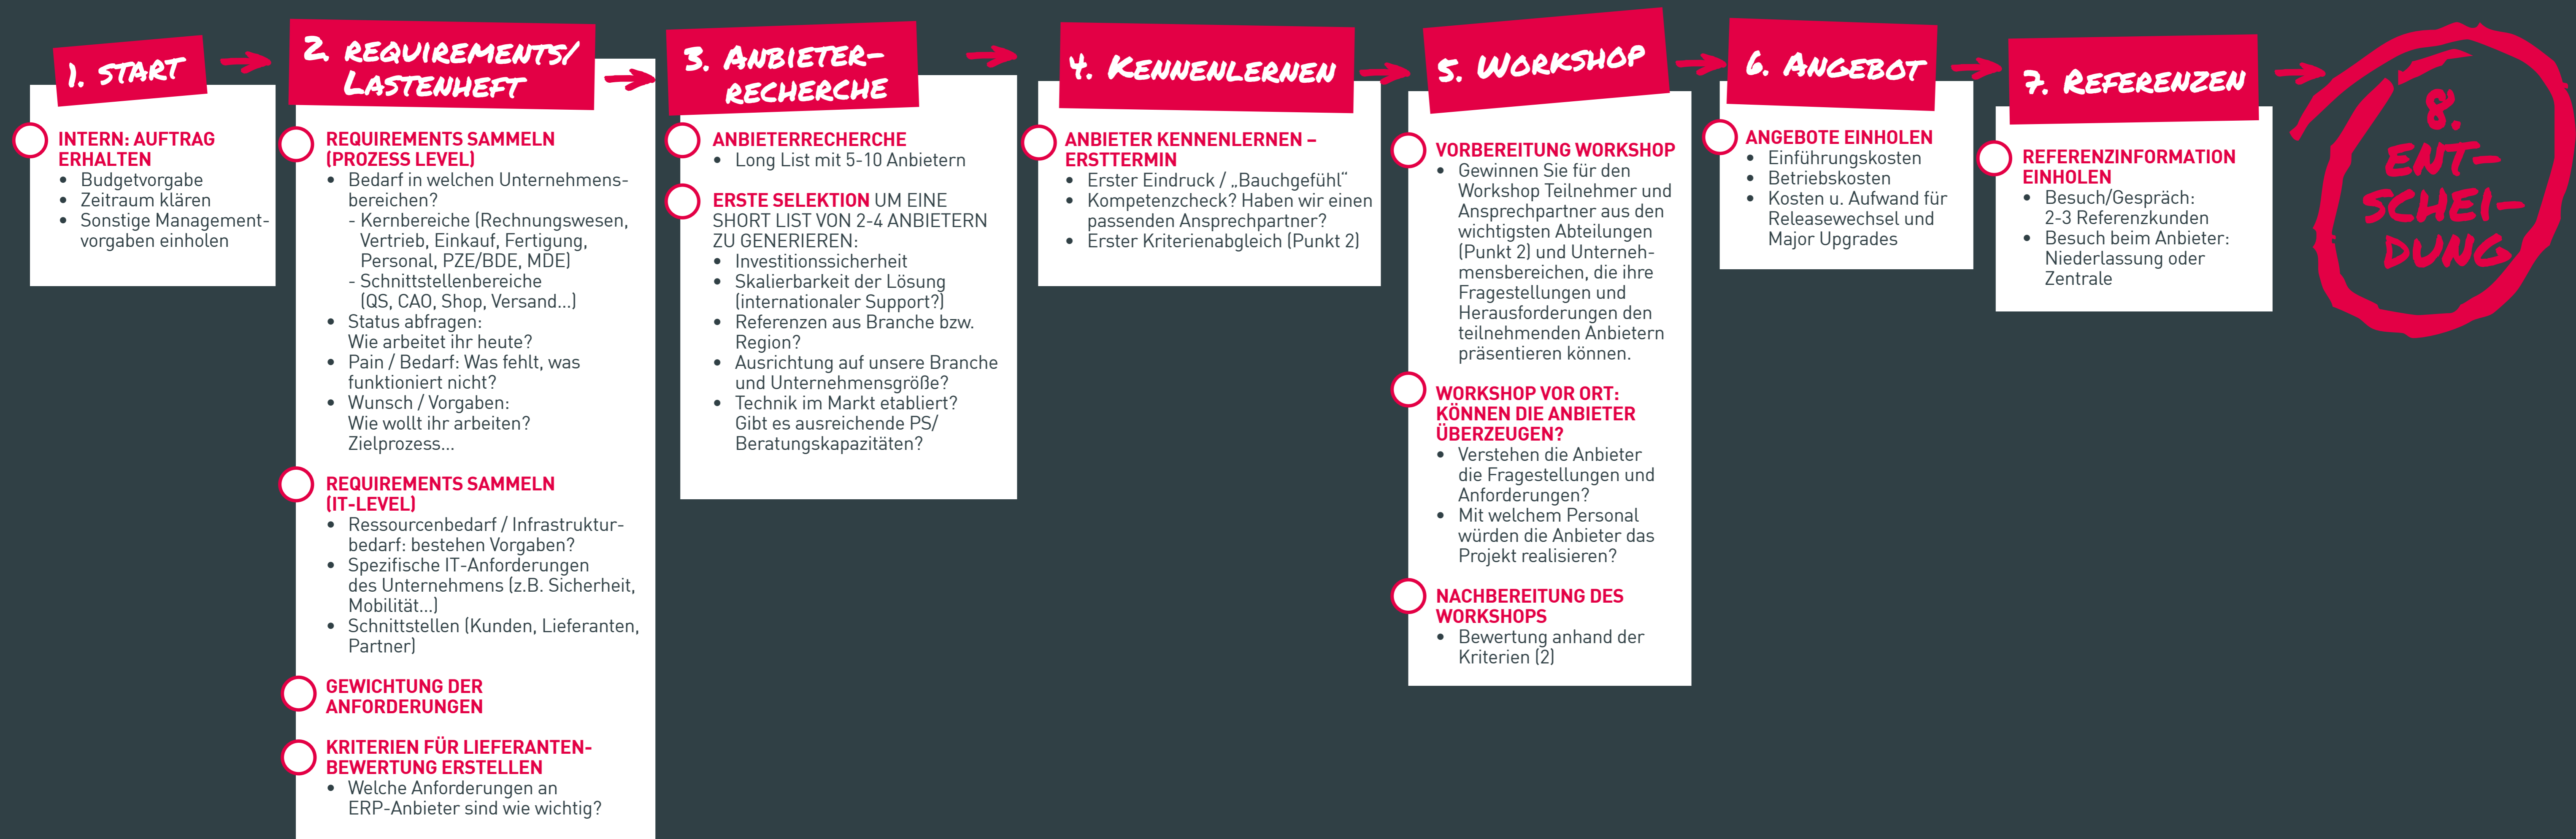

DER ROTE FADEN

SIE STEHEN AM ANFANG EINER ERP-EINFÜHRUNG? SIE FRAGEN SICH GERADE, WIE SIE AN DAS PROJEKT HERANGEHEN? VIELLEICHT KÖNNEN WIR IHNEN HELFEN? DIES IST UNSER ROTE FADEN, IHRE PROJEKTANLEITUNG – ENTSTANDEN AUS 30 JAHREN PROJEKTERFAHRUNG UND ÜBER 3.300 ERP-PROJEKTEN!

So markieren Sie Ihren Projektfortschritt!

angefangen halb erledigt erledigt

ERP-AUSWAHL UND ERP-EINFÜHRUNG LEICHT GEMACHT

Sie möchten sich an diesem roten Faden orientieren? Damit geht es noch einfacher: Unter www.abas-erp.com/de/der-rote-faden können Sie hilfreiche Dokumente herunterladen, die Ihnen die Auswahl und Einführung eines ERP-Systems erleichtern.